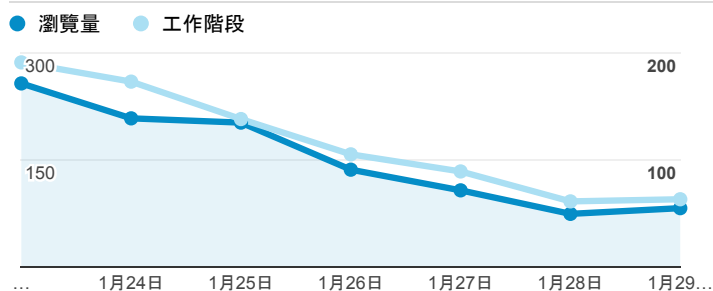

報表02_流量

2017年1月23日 - 2017年1月29日

所有使用者
100.00% 個工作階段

瀏覽量和平均網頁停留時間

瀏覽量和造訪

瀏覽量和不重複瀏覽量

造訪和新造訪率 (依 服務供應商 分組)

服務供應商	工作階段	瀏覽量
taipei taiwan	348	498
panchiao taipei hsien taiwan	57	69
taiwan mobile co. ltd.	57	75
taiwan fixed network co. ltd.	25	28
(not set)	23	30
tfn media co. ltd.	23	26
kbro co. ltd.	21	25
vibo telecom inc.	21	24
chunghwa telecom data communication business group	20	23
mobile business group	17	24

造訪和瀏覽量 (依 分享網址 分組)

分享網址	工作階段	瀏覽量
eportfolio.tku.edu.tw/	468	626
ep.tku.edu.tw/index_detail_share.aspx?id=537C19E76E8126BF	90	102
ep.tku.edu.tw/index_detail_share.aspx?id=0857AE920B259F8E	72	88
eportfolio.tku.edu.tw/tkustudentlink.aspx	55	57
ep.tku.edu.tw/index_detail_share.aspx?id=7BB3519B26F1C93E	8	8
eportfolio.tku.edu.tw/index_detail.aspx?category=50&srv=3	6	6
eportfolio.tku.edu.tw/index_detail.aspx?srv=3	5	5
ep.tku.edu.tw/index_detail_share.aspx?id=12B73A5C45332C57	3	5
ep.tku.edu.tw/index_detail.cshtml?help=1&srv=6	3	4
eportfolio.tku.edu.tw/index_detail.aspx?category=17&srv=3	3	3