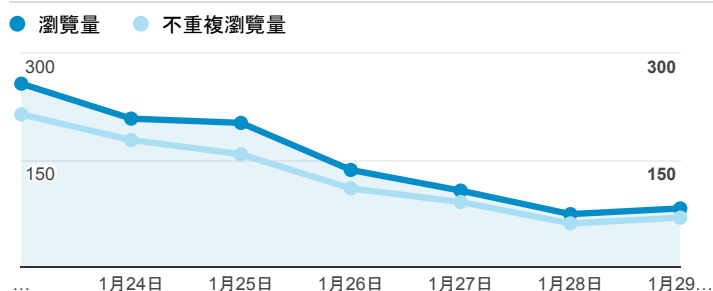

報表02_流量

2017年1月23日 - 2017年1月29日

所有使用者
100.00% 個工作階段

瀏覽量和平均網頁停留時間

瀏覽量和造訪

瀏覽量和不重複瀏覽量

造訪和新造訪率 (依 服務供應商 分組)

服務供應商	工作階段	瀏覽量
taipei taiwan	348	498
panchiao taipei hsien taiwan	57	69
taiwan mobile co. ltd.	57	75
taiwan fixed network co. ltd.	25	28
(not set)	23	30
tfn media co. ltd.	23	26
kbro co. ltd.	21	25
vibo telecom inc.	21	24
chunghwa telecom data communication business group	20	23
mobile business group	17	24

造訪和瀏覽量 (依 分享網址 分組)

分享網址	工作階段	瀏覽量
eportfolio.tku.edu.tw/	468	626
ep.tku.edu.tw/index_detail_share.aspx?id=537C19E76E8126BF	90	102
ep.tku.edu.tw/index_detail_share.aspx?id=0857AE920B259F8E	72	88
eportfolio.tku.edu.tw/tkustudentlink.aspx	55	57
ep.tku.edu.tw/index_detail_share.aspx?id=7BB3519B26F1C93E	8	8
eportfolio.tku.edu.tw/index_detail.aspx?category=50&srv=3	6	6
eportfolio.tku.edu.tw/index_detail.aspx?srv=3	5	5
ep.tku.edu.tw/index_detail_share.aspx?id=12B73A5C45332C57	3	5
ep.tku.edu.tw/index_detail.cshtml?help=1&srv=6	3	4
eportfolio.tku.edu.tw/index_detail.aspx?category=17&srv=3	3	3