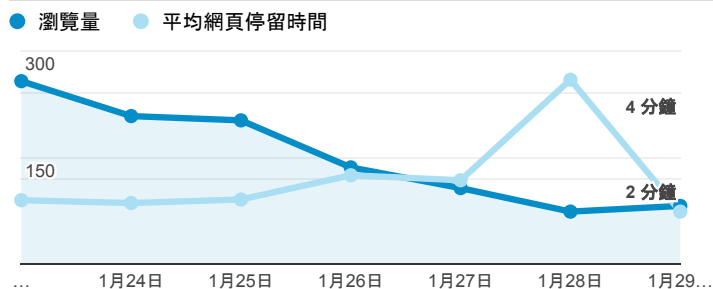

報表02_流量

2017年1月23日 - 2017年1月29日

所有使用者
100.00% 個工作階段

瀏覽量和平均網頁停留時間

瀏覽量和造訪

瀏覽量和不重複瀏覽量

造訪和新造訪率 (依 服務供應商 分組)

服務供應商	工作階段	瀏覽量
taipei taiwan	348	498
panchiao taipei hsien taiwan	57	69
taiwan mobile co. ltd.	57	75
taiwan fixed network co. ltd.	25	28
(not set)	23	30
tfn media co. ltd.	23	26
kbro co. ltd.	21	25
vibo telecom inc.	21	24
chunghwa telecom data communication business group	20	23
mobile business group	17	24

造訪和瀏覽量 (依 分享網址 分組)

分享網址	工作階段	瀏覽量
eportfolio.tku.edu.tw/	468	626
ep.tku.edu.tw/index_detail_share.aspx?id=537C19E76E8126BF	90	102
ep.tku.edu.tw/index_detail_share.aspx?id=0857AE920B259F8E	72	88
eportfolio.tku.edu.tw/tkustudentlink.aspx	55	57
ep.tku.edu.tw/index_detail_share.aspx?id=7BB3519B26F1C93E	8	8
eportfolio.tku.edu.tw/index_detail.aspx?category=50&srv=3	6	6
eportfolio.tku.edu.tw/index_detail.aspx?srv=3	5	5
ep.tku.edu.tw/index_detail_share.aspx?id=12B73A5C45332C57	3	5
ep.tku.edu.tw/index_detail.cshtml?help=1&srv=6	3	4
eportfolio.tku.edu.tw/index_detail.aspx?category=17&srv=3	3	3